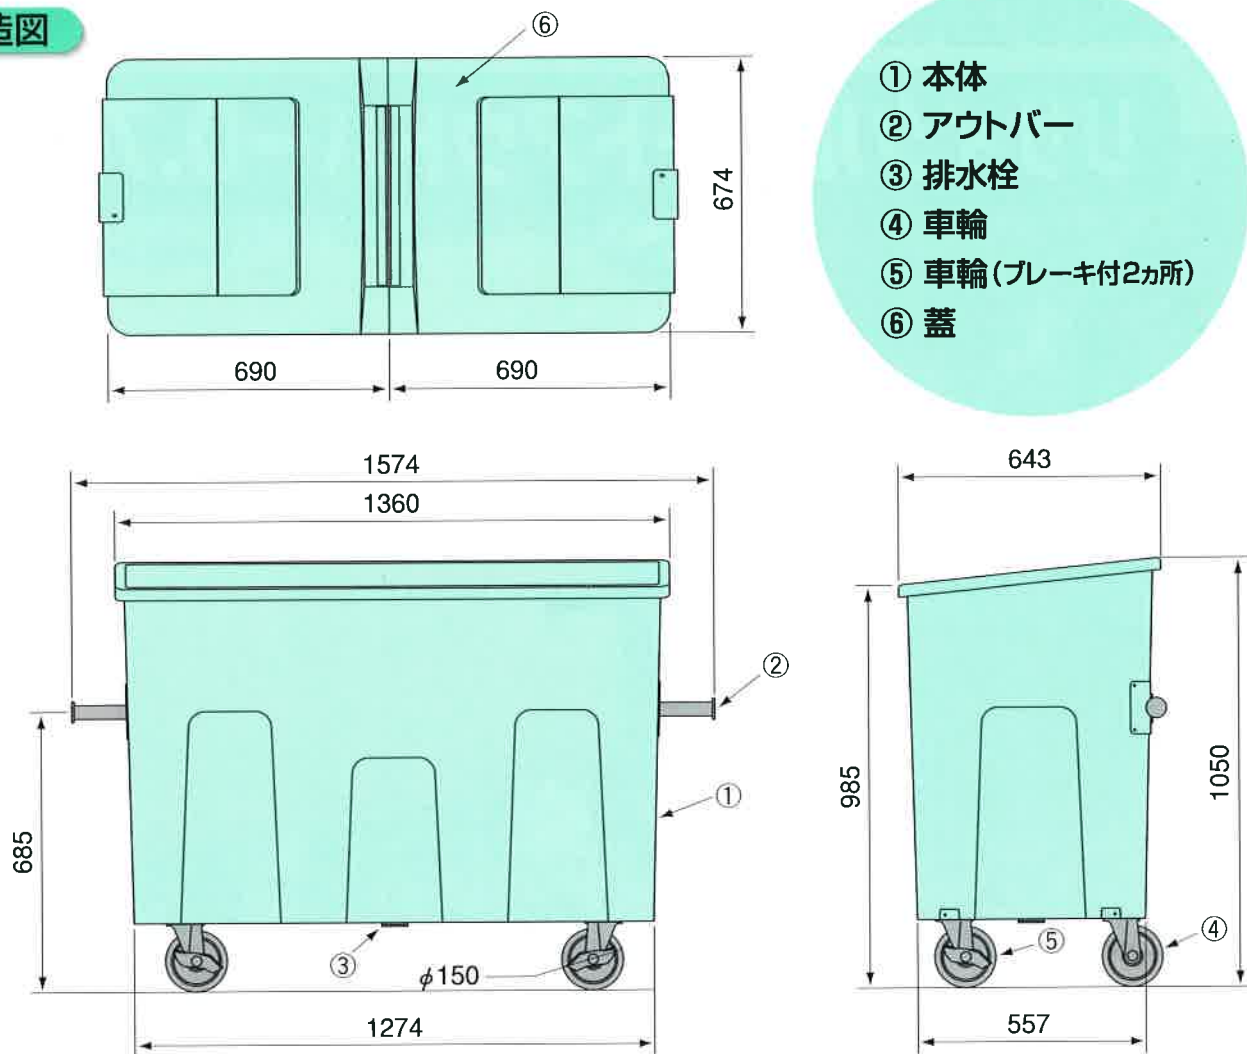

リサイクル可能、頑丈なボディ。 優れた特性をもつ、ポリエチレン素材です。

リサイクルカートアウトバー0.7

色は、グリーン、イエローの他に
オレンジ色もあります。

素材はリサイクル可能

本体素材は、耐酸・耐アルカリに優れ、リサイクル可能。循環型社会に適応します。

ポリエチレンの頑丈なボディ

FRPで大きく上回る衝撃強度を実現。過酷な使用にも耐えます。しかも本体素材はリサイクル可能。耐薬品性にもすぐれます。

耐高強度仕様のバー固定具

容器反転時に大きな負担のかかるバー固定具を、側面まで回り込ませて取り付けることにより、取付強度を大幅にアップ。

清掃作業を考えた排水対策

水ハケのよい傾斜構造の底面と、目詰まりにくい大口径排水栓を採用。作業のしやすい、スピーディな排水を実現しました。

塵芥車による省力収集システム

オプション

- フタストッパー
- バー保護キャップ

強風等によるフタの飛散を防止します。

接触した時の安全性を考えた緩衝キャップ。

- フタ前開き仕様

素材・強度・作業性の徹底検証で、信頼性抜群。

ボックスの素材もリサイクル可能で、循環型社会に適応しています。

構造図

仕様

品名	リサイクルカート アウトバー0.7㎡
品番	本体 RCJ7 フタ RCJF7
サイズ	幅1,360mm×高さ1,050mm×奥行き643mm (バー:幅1,574mm×高さ685mm)
容量	約0.7㎡
製品重量	約43kg
耐荷量	ゴミ比重0.4
材質	ポリエチレン
色調	グリーン(色番SB) イエロー(色番Y) オレンジ(色番O)